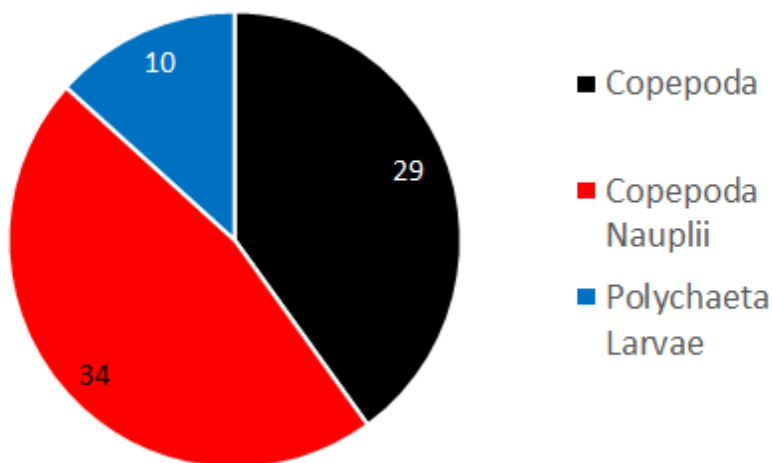

Station G61 Zooplanktons per m³

Station D64 Zooplankton per m³

Station A68 Zooplankton per m³