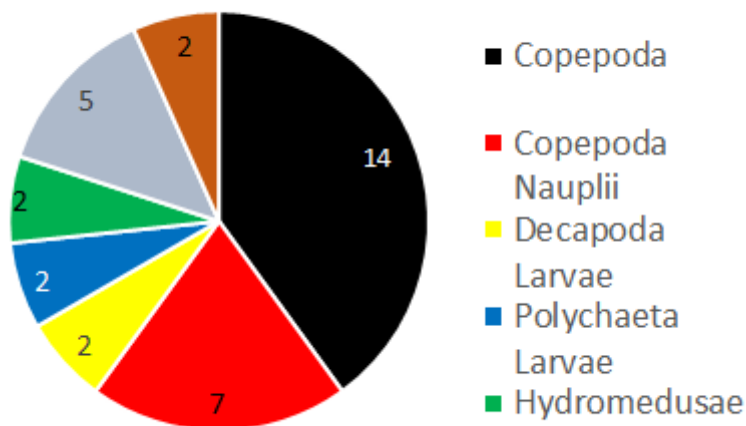

Station G61 Zooplanktons per m³

Station D64 Zooplankton per m³

Station A68 Zooplankton per m³